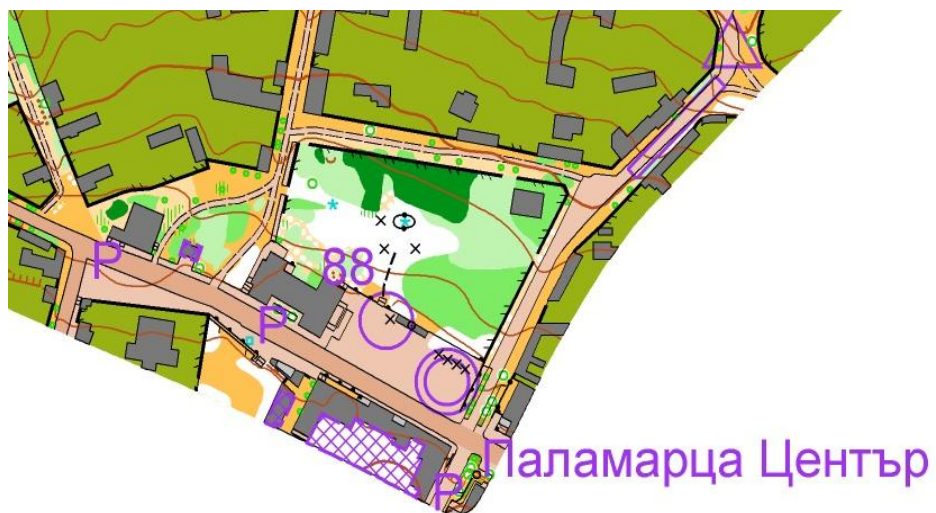

Схеми на финалите

1. ден Масов старт 18.04. - карта Угледно

GPS координати: [43.08991, 26.54237](#)

2. ден Дълга дистанция 19.04. - карта Росина

GPS координати: [43.306254, 26.421862](#)

3. ден **Спринт 20.04.** – карта Паламарца:

GPS координати: [43.389850, 26.161762](#)

4. ден **Средна дистанция 21.04.** – карта Фисека:

GPS координати: [43.322209, 26.777228](#)