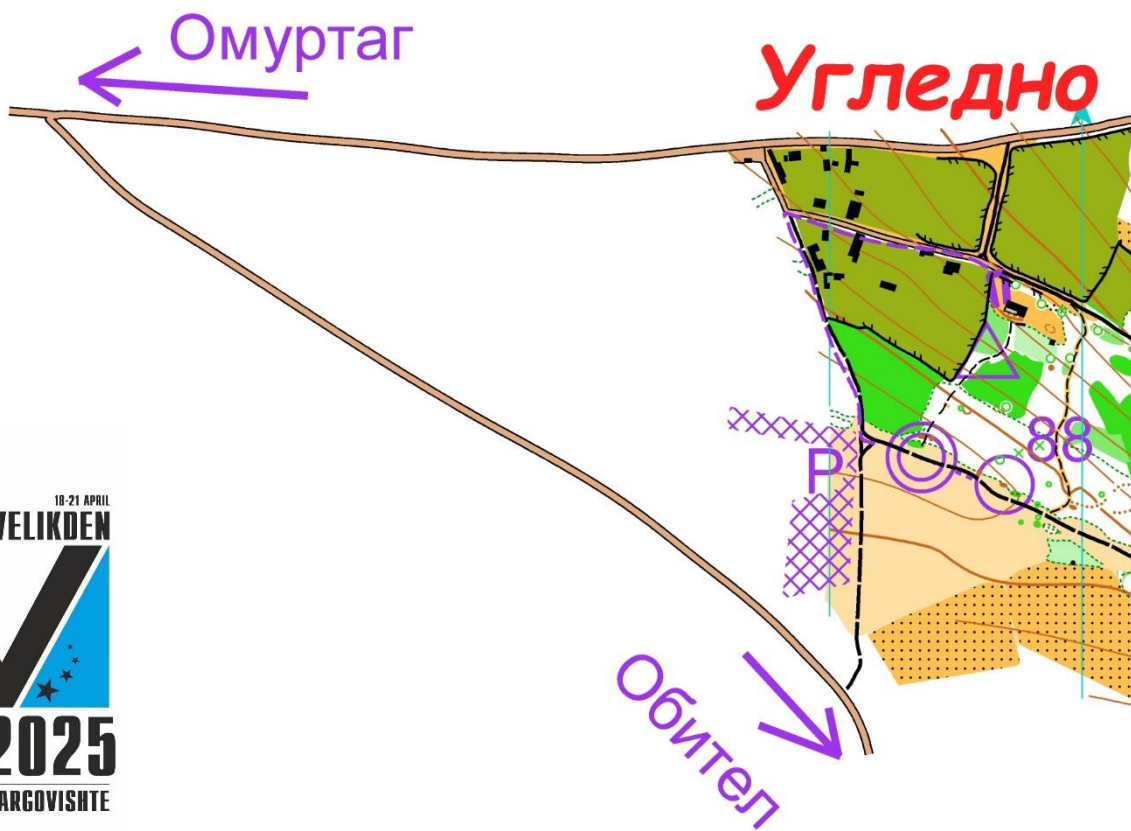

Схеми на финалите

1. ден Масов старт 18.04. - карта Угледно

GPS координати: [43.08991, 26.54237](#)

2. ден Дълга дистанция 19.04. - карта Росина

GPS координати: [43.306254, 26.421862](#)

3. ден **Спринт 20.04.** – карта Паламарца:

GPS координати: [43.389850, 26.161762](#)

4. ден **Средна дистанция 21.04.** – карта Фисека:

GPS координати: [43.322209, 26.777228](#)